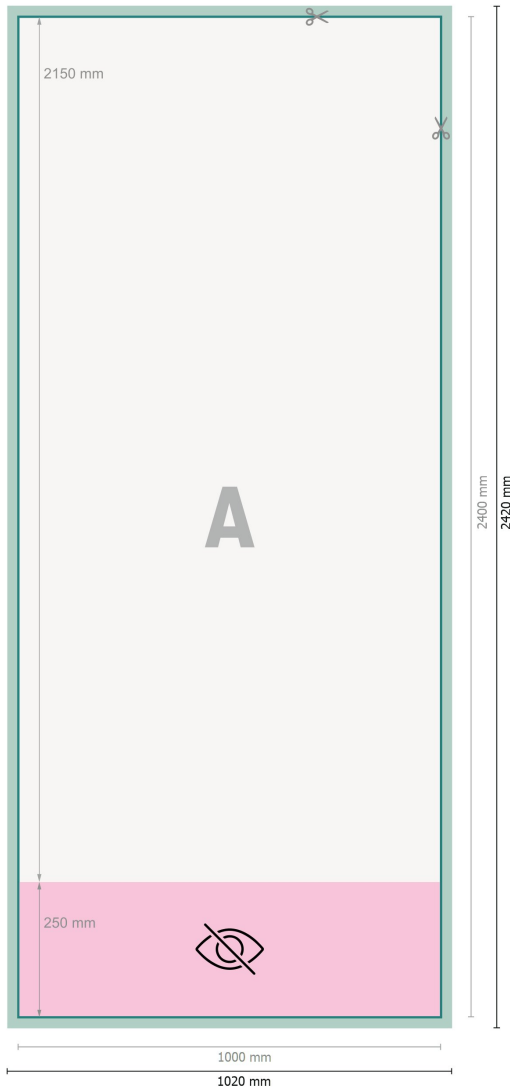

Roll up exclusivo, sólo impresión, 100 x 215 cm

Formato de datos (incl. 10 mm sangrado):

102 x 242 cm

Formato final:

100 x 240 cm

Zona visible:

100 x 215 cm

Zona imprimible:

100 x 240 cm

Distancia de seguridad:

10 mm

distancia de los textos/información hasta el borde del formato final.

Esto evita el corte indeseado.

Explicación de los símbolos

Sangrado

Dirección de lectura

Formato final

Formato de datos

no visible

Aquí cortamos/troquelamos tu producto

Por favor, ten en cuenta que:

Has de aplicar el margen suplementario y la distancia de seguridad según lo indicado.

Los colores del fondo, las imágenes o las gráficas se han de aplicar hasta el borde del formato de datos.

Durante la producción se pueden producir tolerancias por el corte, el troquelado y el plegado.

Encontrarás las indicaciones sobre los datos de impresión en la pestaña *Datos de impresión* en www.onlineprinters.es