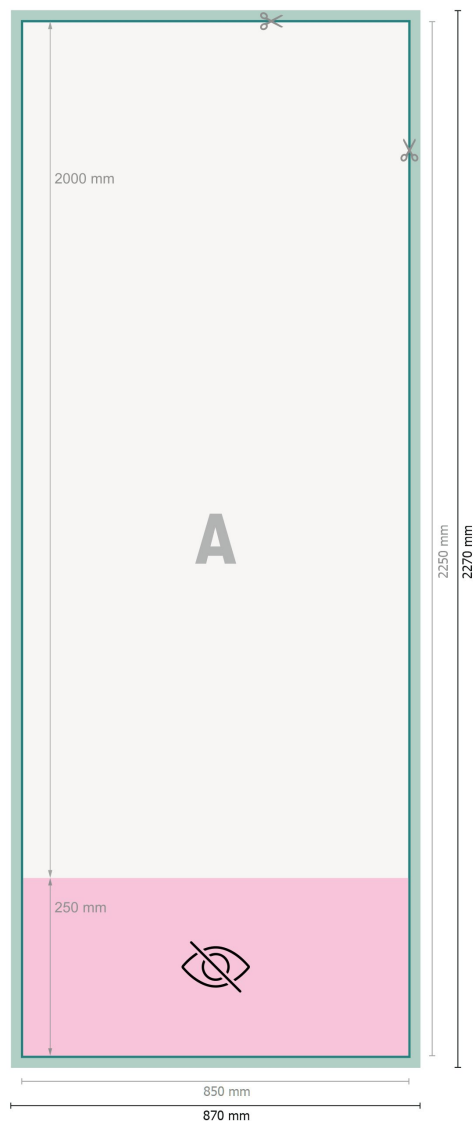

Roll up estándar, sólo impresión, 85 x 200 cm

Formato de datos (incl. 10 mm sangrado):

87 x 227 cm

Formato final:

85 x 225 cm

Zona visible:

85 x 200 cm

Zona imprimible:

85 x 225 cm

Distancia de seguridad:

10 mm

distancia de los textos/información hasta el borde del formato final.

Esto evita el corte indeseado.

Explicación de los símbolos

Sangrado

Dirección de lectura

Formato final

Formato de datos

no visible

Aquí cortamos/troquelamos tu producto

Por favor, ten en cuenta que:

Has de aplicar el margen suplementario y la distancia de seguridad según lo indicado.

Los colores del fondo, las imágenes o las gráficas se han de aplicar hasta el borde del formato de datos.