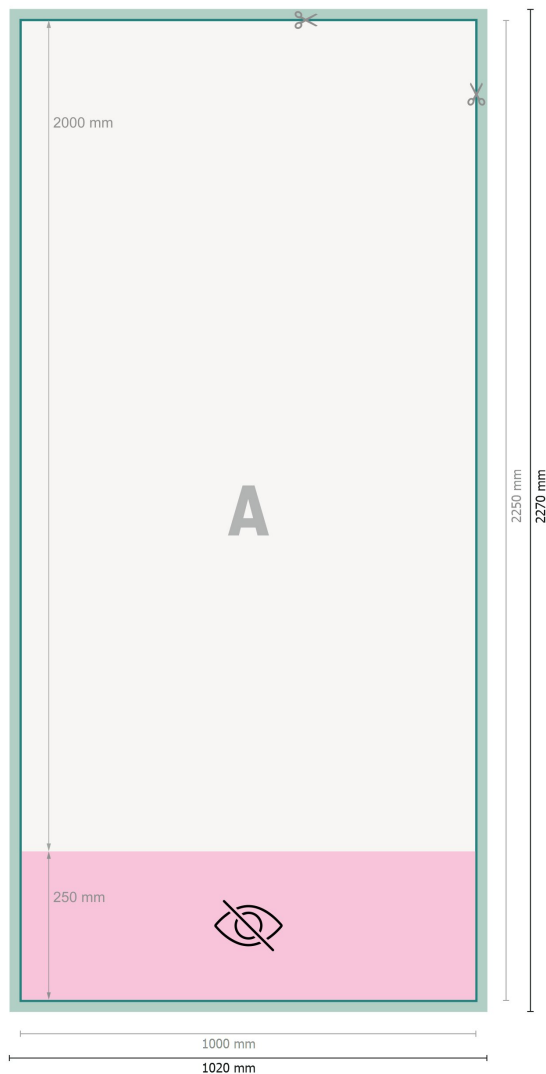

Roll up estándar, 100 x 200 cm

Formato de datos (incl. 10 mm sangrado):

102 x 227 cm

Formato final:

100 x 225 cm

Zona visible:

100 x 200 cm

Zona imprimible:

100 x 225 cm

Distancia de seguridad:

10 mm

distancia de los textos/información hasta el borde del formato final.

Esto evita el corte indeseado.

Explicación de los símbolos

Sangrado

Dirección de lectura

Formato final

Formato de datos

no visible

Aquí cortamos/troquelamos tu producto

Por favor, ten en cuenta que:

Has de aplicar el margen suplementario y la distancia de seguridad según lo indicado.

Los colores del fondo, las imágenes o las gráficas se han de aplicar hasta el borde del formato de datos.

Durante la producción se pueden producir tolerancias por el corte, el troquelado y el plegado.

Encontrarás las indicaciones sobre los datos de impresión en la pestaña *Datos de impresión* en www.onlineprinters.es