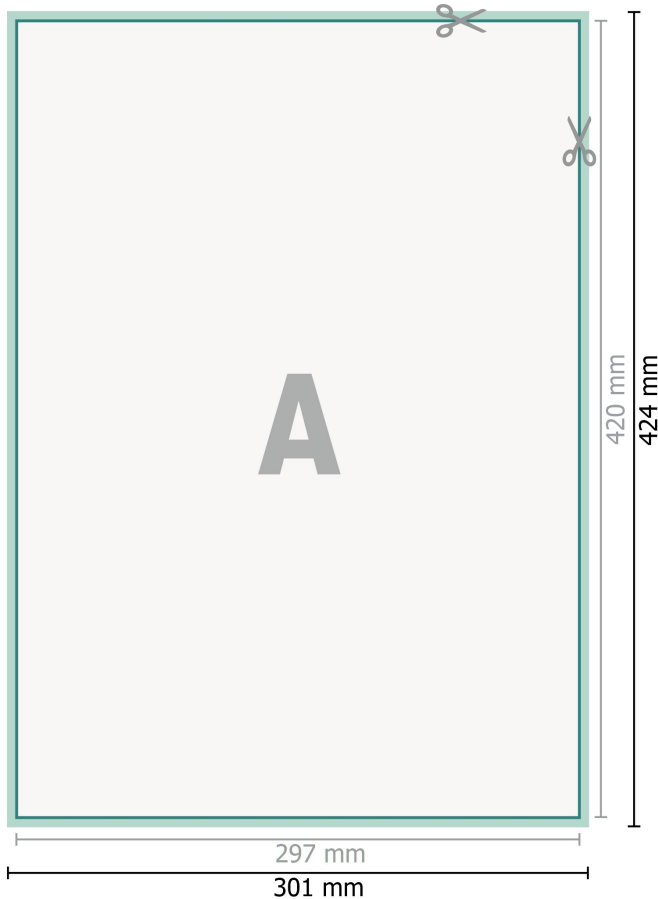

Adhesivo para el suelo, A3

Formato de datos (incl. 2 mm sangrado):

30,1 x 42,4 cm

sangrado:

2 mm

Formato final:

29,7 x 42 cm

Distancia de seguridad:

4 mm

distancia de los textos/información hasta el borde del formato final.

Esto evita el corte indeseado.

Explicación de los símbolos

 Sangrado

 Dirección de lectura

 Formato final

 Formato de datos

 Aquí cortamos/troquelamos tu producto

Por favor, ten en cuenta que:

Has de aplicar el margen suplementario y la distancia de seguridad según lo indicado.

Los colores del fondo, las imágenes o las gráficas se han de aplicar hasta el borde del formato de datos.