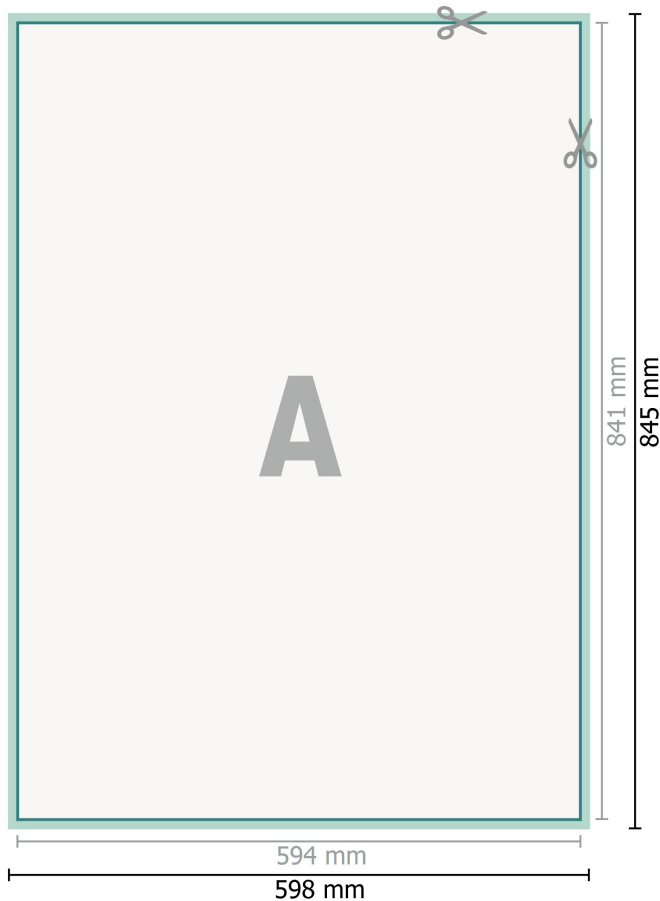

Adhesivo para el suelo, A1

**Formato de datos (incl. 2 mm sangrado):**

59,8 x 84,5 cm

sangrado:

2 mm

Formato final:

59,4 x 84,1 cm

Distancia de seguridad:

4 mm

distancia de los textos/información hasta el borde del formato final.

Esto evita el corte indeseado.

Explicación de los símbolos

 Sangrado

 Dirección de lectura

 Formato final

 Formato de datos

 Aquí cortamos/troquelamos tu producto

Por favor, ten en cuenta que:

Has de aplicar el margen suplementario y la distancia de seguridad según lo indicado.

Los colores del fondo, las imágenes o las gráficas se han de aplicar hasta el borde del formato de datos.