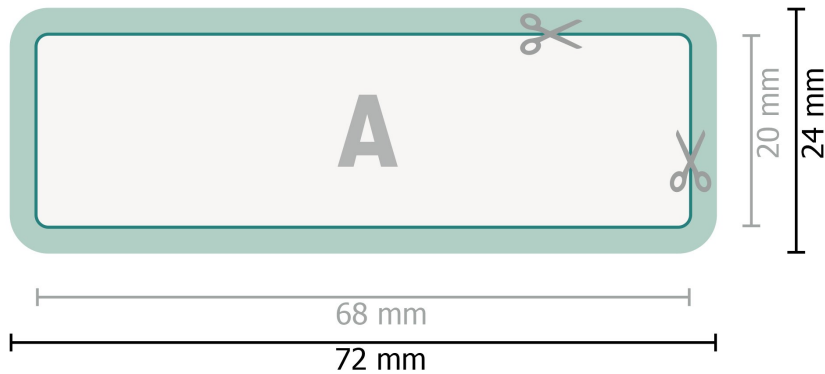

## Adhesivos de direcciones, 6,8 x 2,0 cm

**Formato de datos (incl. 2 mm sangrado):**

7,2 x 2,4 cm

**sangrado:**

2 mm

**Formato final:**

6,8 x 2 cm

**Distancia de seguridad:**

4 mm

distancia de los textos/información hasta el borde del formato final.

Esto evita el corte indeseado.

### Explicación de los símbolos

 Sangrado

 Dirección de lectura

 Formato final

 Formato de datos

 Aquí cortamos/troquelamos tu producto

### Por favor, ten en cuenta que:

Has de aplicar el margen suplementario y la distancia de seguridad según lo indicado.

Los colores del fondo, las imágenes o las gráficas se han de aplicar hasta el borde del formato de datos.