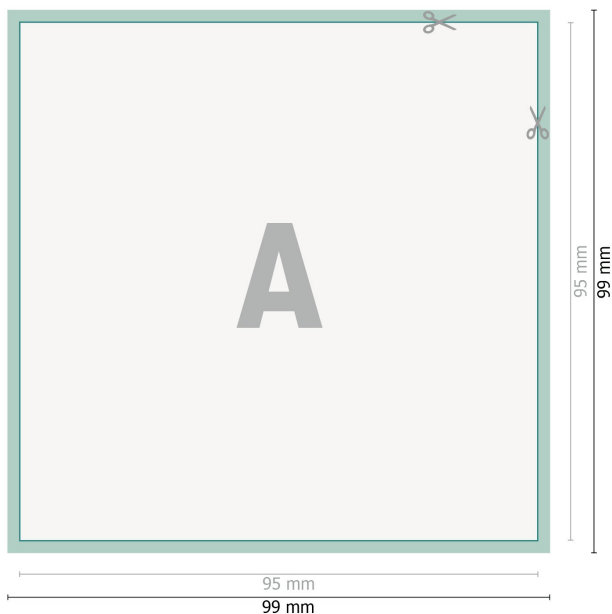

Etiquetas adhesivas, 9,5 x 9,5 cm

Formato de datos (incl. 2 mm sangrado):

9,9 x 9,9 cm

sangrado:

2 mm

Formato final:

9,5 x 9,5 cm

Distancia de seguridad:

4 mm

distancia de los textos/información hasta el borde del formato final.

Esto evita el corte indeseado.

Explicación de los símbolos

 Sangrado

 Dirección de lectura

 Formato final

 Formato de datos