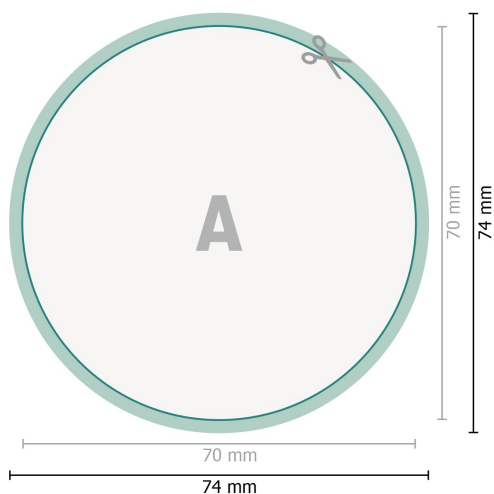

# Etiquetas adhesivas, redondo, con 7,0 cm de diámetro

**Formato de datos (incl. 2 mm sangrado):**  
7,4 x 7,4 cm

**sangrado:**  
2 mm

**Formato final:**  
7 x 7 cm

**Distancia de seguridad:**  
4 mm  
distancia de los textos/información hasta el borde del formato final.  
Esto evita el corte indeseado.

## Explicación de los símbolos

-  Sangrado
-  Dirección de lectura
-  Formato final
-  Formato de datos
-  Aquí cortamos/troquelamos tu producto

## Por favor, ten en cuenta

Has de aplicar el margen suplementario y la distancia de seguridad según lo indicado.

Los colores del fondo, las imágenes o las gráficas se han de aplicar hasta el borde del formato de datos.