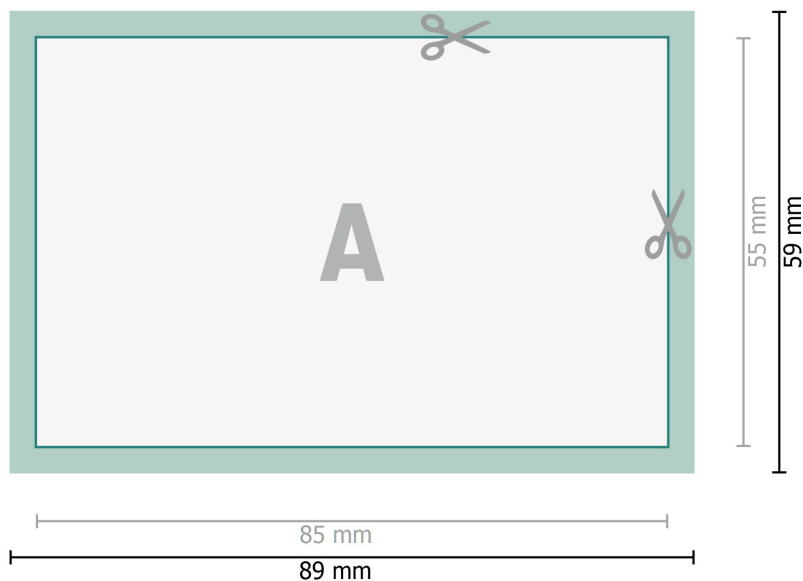

Etiquetas adhesivas, 8,5 x 5,5 cm

Formato de datos (incl. 2 mm sangrado):

8,9 x 5,9 cm

sangrado:

2 mm

Formato final:

8,5 x 5,5 cm

Distancia de seguridad:

4 mm

distancia de los textos/información hasta el borde del formato final.

Esto evita el corte indeseado.

Explicación de los símbolos

 Sangrado

 Dirección de lectura

 Formato final

 Formato de datos

 Aquí cortamos/troquelamos tu producto

Por favor, ten en cuenta

Has de aplicar el margen suplementario y la distancia de seguridad según lo indicado.

Los colores del fondo, las imágenes o las gráficas se han de aplicar hasta el borde del formato de datos.