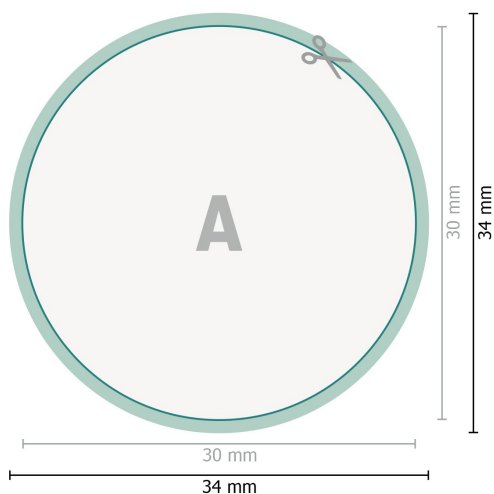

# Etiquetas adhesivas, redondo, con 3,0 cm de diámetro

**Formato de datos (incl. 2 mm sangrado):**

3,4 x 3,4 cm

**sangrado:**

2 mm

**Formato final:**

3 x 3 cm

**Distancia de seguridad:**

4 mm

distancia de los textos/información hasta el borde del formato final.

Esto evita el corte indeseado.

## Por favor, ten en cuenta

Has de aplicar el margen suplementario y la distancia de seguridad según lo indicado.

Los colores del fondo, las imágenes o las gráficas se han de aplicar hasta el borde del formato de datos.