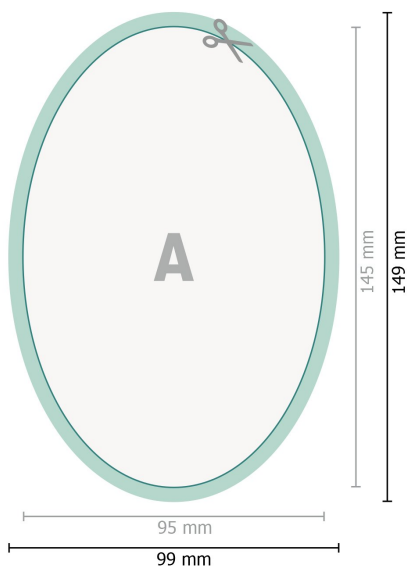

Etiquetas adhesivas, ovalado, 9,5 x 14,5 cm

Formato de datos (incl. 2 mm sangrado):

9,9 x 14,9 cm

sangrado:

2 mm

Formato final:

9,5 x 14,5 cm

Distancia de seguridad:

4 mm

distancia de los textos/información hasta el borde del formato final.

Esto evita el corte indeseado.

Explicación de los símbolos

 Sangrado

 Dirección de lectura

 Formato final

 Formato de datos

 Aquí cortamos/troquelamos tu producto

Por favor, ten en cuenta

Has de aplicar el margen suplementario y la distancia de seguridad según lo indicado.

Los colores del fondo, las imágenes o las gráficas se han de aplicar hasta el borde del formato de datos.