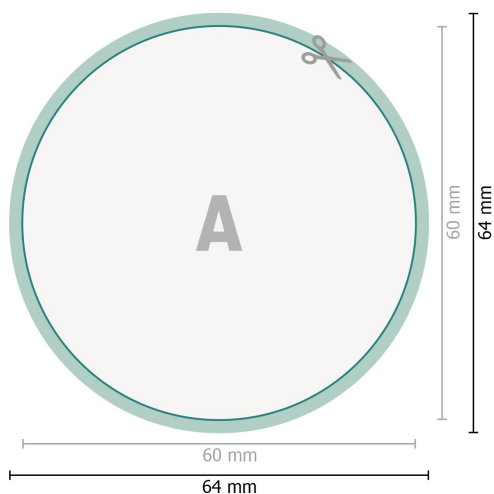

Etiquetas adhesivas, redondo, con 6,0 cm de diámetro

Formato de datos (incl. 2 mm sangrado):

6,4 x 6,4 cm

sangrado:

2 mm

Formato final:

6 x 6 cm

Distancia de seguridad:

4 mm

distancia de los textos/información hasta el borde del formato final.

Esto evita el corte indeseado.

Explicación de los símbolos

 Sangrado

 Dirección de lectura

 Formato final

 Formato de datos

 Aquí cortamos/troquelamos tu producto

Por favor, ten en cuenta

Has de aplicar el margen suplementario y la distancia de seguridad según lo indicado.

Los colores del fondo, las imágenes o las gráficas se han de aplicar hasta el borde del formato de datos.