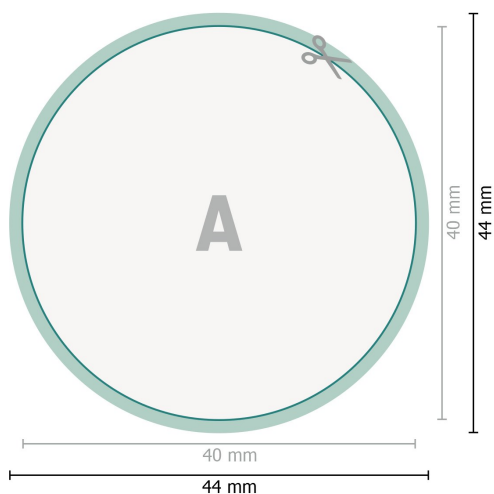

Etiquetas adhesivas, redondo, con 4,0 cm de diámetro

Formato de datos (incl. 2 mm sangrado):
4,4 x 4,4 cm

sangrado:
2 mm

Formato final:
4 x 4 cm

Distancia de seguridad:
4 mm
distancia de los textos/información hasta el borde del formato final.
Esto evita el corte indeseado.

Explicación de los símbolos

-  Sangrado
-  Dirección de lectura
-  Formato final
-  Formato de datos
-  Aquí cortamos/troquelamos tu producto

Por favor, ten en cuenta

Has de aplicar el margen suplementario y la distancia de seguridad según lo indicado.

Los colores del fondo, las imágenes o las gráficas se han de aplicar hasta el borde del formato de datos.

Durante la producción se pueden producir tolerancias por el corte, el troquelado y el plegado.

Encontrarás las indicaciones sobre los datos de impresión en la pestaña *Datos de impresión* en www.onlineprinters.es