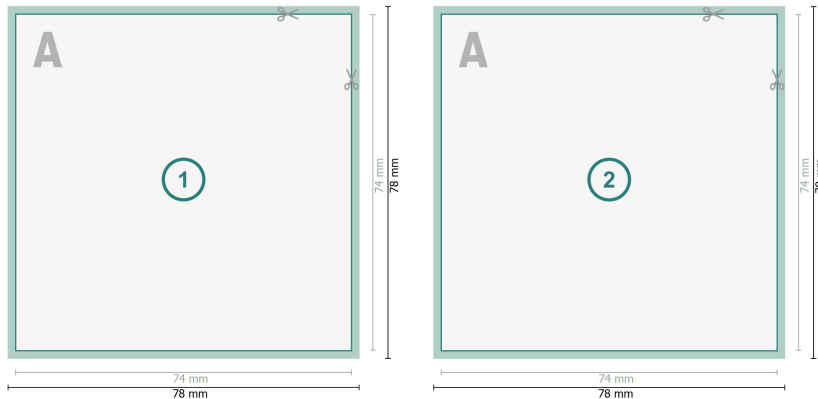

Adhesivos impresos a dos caras, A7-cuadrado

**Formato de datos (incl. 2 mm sangrado):**

7,8 x 7,8 cm

sangrado:

2 mm

Formato final:

7,4 x 7,4 cm

Distancia de seguridad:

4 mm

distancia de los textos/información hasta el borde del formato final.

Esto evita el corte indeseado.

Explicación de los símbolos

Sangrado

Dirección de lectura

Formato final

Formato de datos