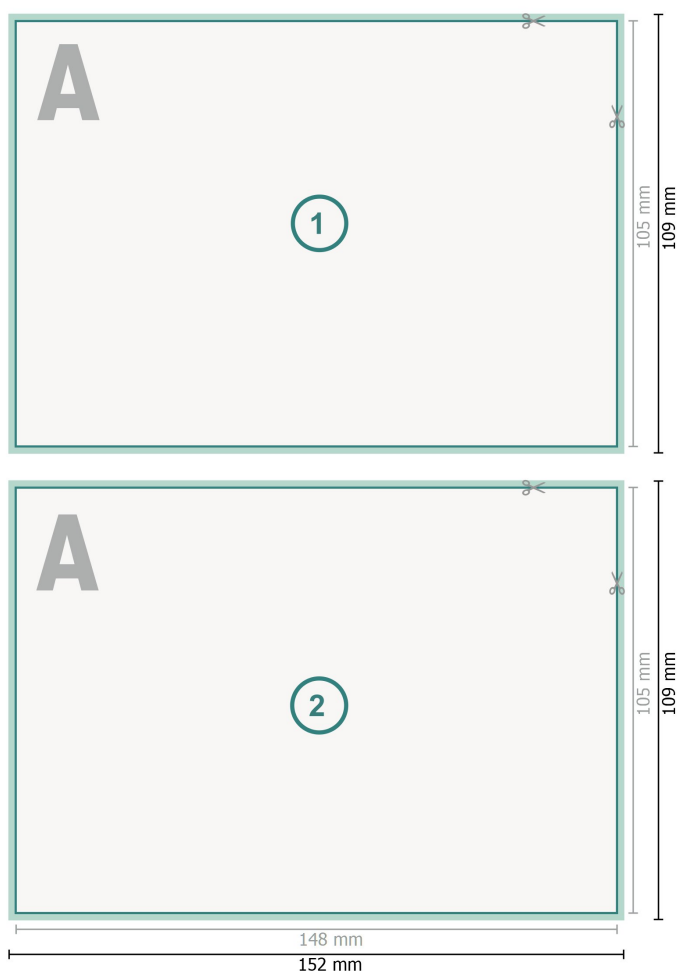

## Adhesivos impresos a dos caras, A6

**Formato de datos (incl. 2 mm sangrado):**

15,2 x 10,9 cm

**sangrado:**

2 mm

**Formato final:**

14,8 x 10,5 cm

**Distancia de seguridad:**

4 mm

distancia de los textos/información hasta el borde del formato final.

Esto evita el corte indeseado.

**Explicación de los símbolos**

-  Sangrado
-  Dirección de lectura
-  Formato final
-  Formato de datos
-  Aquí cortamos/troquelamos tu producto

**Por favor, ten en cuenta que:**

Has de aplicar el margen suplementario y la distancia de seguridad según lo indicado.

Los colores del fondo, las imágenes o las gráficas se han de aplicar hasta el borde del formato de datos.