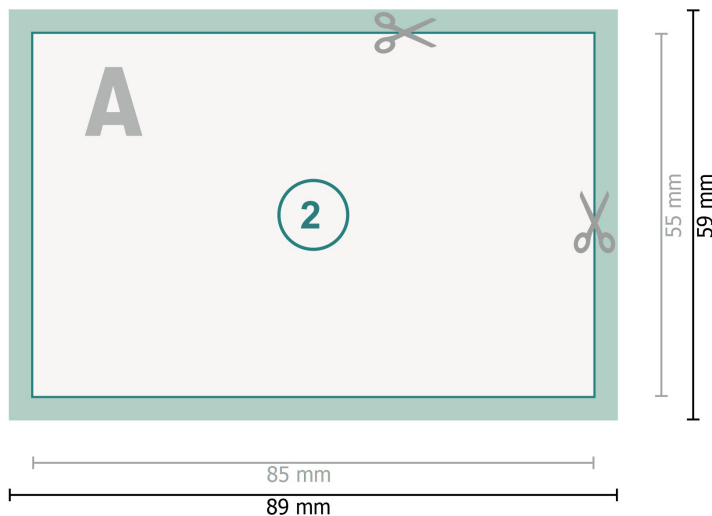

Adhesivos impresos a dos caras, 8,5 x 5,5 cm

**Formato de datos (incl. 2 mm sangrado):**

8,9 x 5,9 cm

**sangrado:**

2 mm

**Formato final:**

8,5 x 5,5 cm

**Distancia de seguridad:**

4 mm

distancia de los textos/información hasta el borde del formato final.

Esto evita el corte indeseado.

### Por favor, ten en cuenta que:

Has de aplicar el margen suplementario y la distancia de seguridad según lo indicado.

Los colores del fondo, las imágenes o las gráficas se han de aplicar hasta el borde del formato de datos.