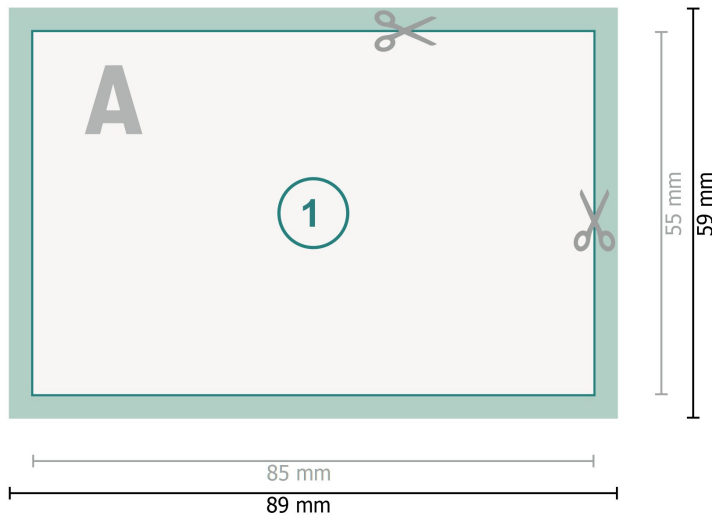

Adhesivos impresos a dos caras, 8,5 x 5,5 cm

**Formato de datos (incl. 2 mm sangrado):**

8,9 x 5,9 cm

**sangrado:**

2 mm

**Formato final:**

8,5 x 5,5 cm

**Distancia de seguridad:**

4 mm

distancia de los textos/información hasta el borde del formato final.

Esto evita el corte indeseado.

### Por favor, ten en cuenta que:

Has de aplicar el margen suplementario y la distancia de seguridad según lo indicado.

Los colores del fondo, las imágenes o las gráficas se han de aplicar hasta el borde del formato de datos.