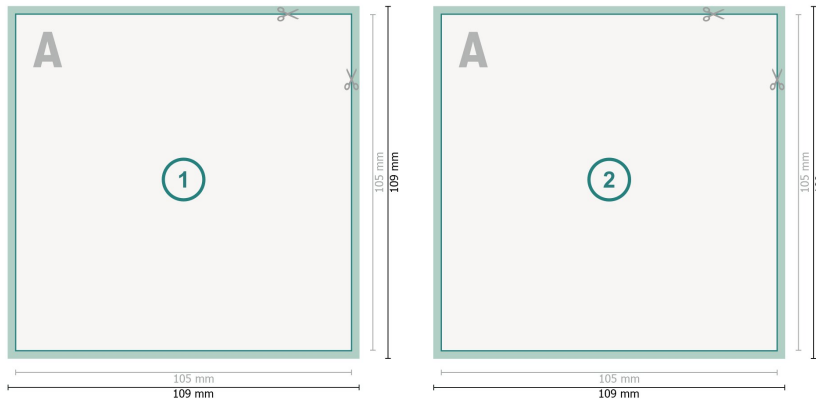

Adhesivos impresos a dos caras, A6-cuadrado

Formato de datos (incl. 2 mm sangrado):

10,9 x 10,9 cm

sangrado:

2 mm

Formato final:

10,5 x 10,5 cm

Distancia de seguridad:

4 mm

distancia de los textos/información hasta el borde del formato final.

Esto evita el corte indeseado.

Explicación de los símbolos

Sangrado

Dirección de lectura

Formato final

Formato de datos

Aquí cortamos/troquelamos tu producto

Por favor, ten en cuenta que:

Has de aplicar el margen suplementario y la distancia de seguridad según lo indicado.

Los colores del fondo, las imágenes o las gráficas se han de aplicar hasta el borde del formato de datos.