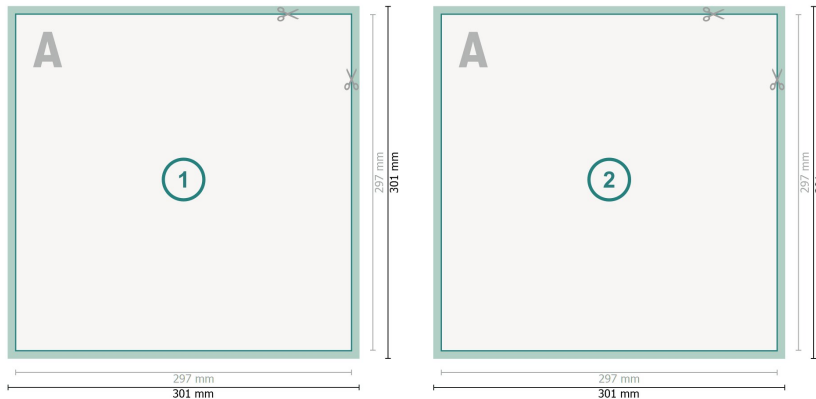

## Adhesivos impresos a dos caras, A3-cuadrado

**Formato de datos (incl. 2 mm sangrado):**

30,1 x 30,1 cm

**sangrado:**

2 mm

**Formato final:**

29,7 x 29,7 cm

**Distancia de seguridad:**

4 mm

distancia de los textos/información hasta el borde del formato final.

Esto evita el corte indeseado.

**Explicación de los símbolos**

-  Sangrado
-  Dirección de lectura
-  Formato final
-  Formato de datos
-  Aquí cortamos/troquelamos tu producto

---

**Por favor, ten en cuenta que:**

Has de aplicar el margen suplementario y la distancia de seguridad según lo indicado.

Los colores del fondo, las imágenes o las gráficas se han de aplicar hasta el borde del formato de datos.