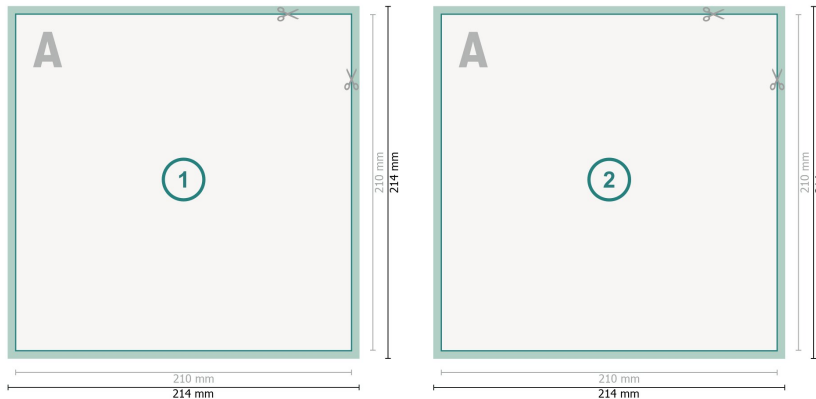

Adhesivos impresos a dos caras, A4-cuadrado

**Formato de datos (incl. 2 mm sangrado):**

21,4 x 21,4 cm

sangrado:

2 mm

Formato final:

21 x 21 cm

Distancia de seguridad:

4 mm

distancia de los textos/información hasta el borde del formato final.

Esto evita el corte indeseado.

Explicación de los símbolos

Sangrado

Dirección de lectura

Formato final

Formato de datos

Aquí cortamos/troquelamos tu producto

Por favor, ten en cuenta que:

Has de aplicar el margen suplementario y la distancia de seguridad según lo indicado.

Los colores del fondo, las imágenes o las gráficas se han de aplicar hasta el borde del formato de datos.