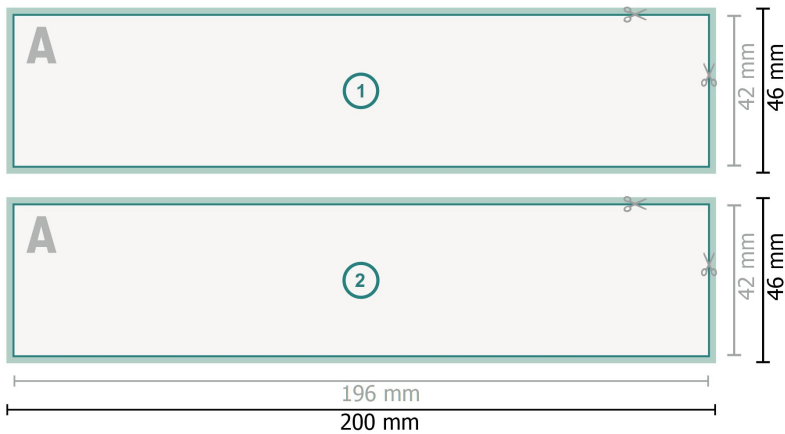

Adhesivos impresos a dos caras, Archivador estrecho (19,6 x 4,2 cm)

Formato de datos (incl. 2 mm sangrado):

20 x 4,6 cm

sangrado:

2 mm

Formato final:

19,6 x 4,2 cm

Distancia de seguridad:

4 mm

distancia de los textos/información hasta el borde del formato final.

Esto evita el corte indeseado.

Explicación de los símbolos

Sangrado

Dirección de lectura

Formato final

Formato de datos

Aquí cortamos/troquelamos tu producto

Por favor, ten en cuenta que:

Has de aplicar el margen suplementario y la distancia de seguridad según lo indicado.

Los colores del fondo, las imágenes o las gráficas se han de aplicar hasta el borde del formato de datos.