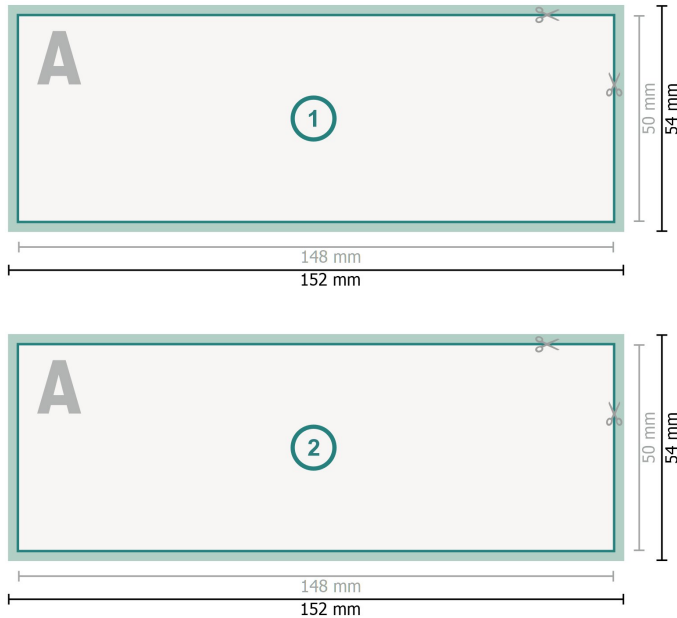

## Adhesivos impresos a dos caras, A6 medio

### Formato de datos (incl. 2 mm sangrado):

15,2 x 5,4 cm

### sangrado:

2 mm

### Formato final:

14,8 x 5 cm