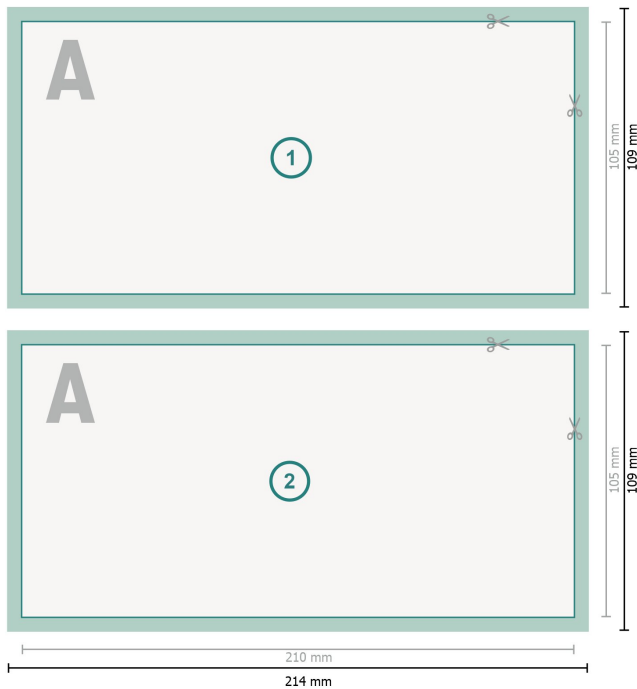

Adhesivos impresos a dos caras, DL

**Formato de datos (incl. 2 mm sangrado):**

21,4 x 10,9 cm

sangrado:

2 mm

Formato final:

21 x 10,5 cm

Distancia de seguridad:

4 mm

distancia de los textos/información hasta el borde del formato final.

Esto evita el corte indeseado.

Explicación de los símbolos

-  Sangrado
-  Dirección de lectura
-  Formato final
-  Formato de datos
-  Aquí cortamos/troquelamos tu producto

Por favor, ten en cuenta que:

Has de aplicar el margen suplementario y la distancia de seguridad según lo indicado.

Los colores del fondo, las imágenes o las gráficas se han de aplicar hasta el borde del formato de datos.