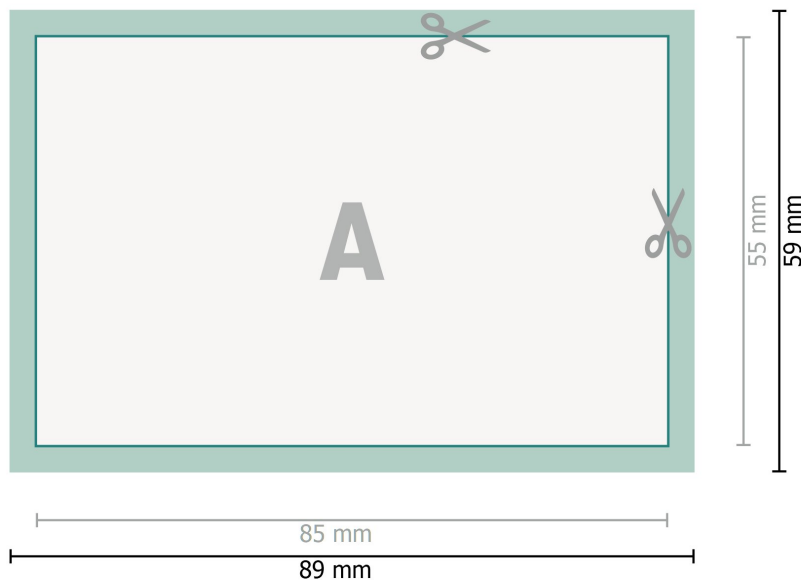

Tarjetas de visita, 8,5 x 5,5 cm

**Formato de datos (incl. 2 mm sangrado):**

8,9 x 5,9 cm

sangrado:

2 mm

Formato final:

8,5 x 5,5 cm

Distancia de seguridad:

4 mm

distancia de los textos/información hasta el borde del formato final.

Esto evita el corte indeseado.

Explicación de los símbolos

 Sangrado

 Dirección de lectura

 Formato final

 Formato de datos

Por favor, ten en cuenta que:

Has de aplicar el margen suplementario y la distancia de seguridad según lo indicado.

Los colores del fondo, las imágenes o las gráficas se han de aplicar hasta el borde del formato de datos.