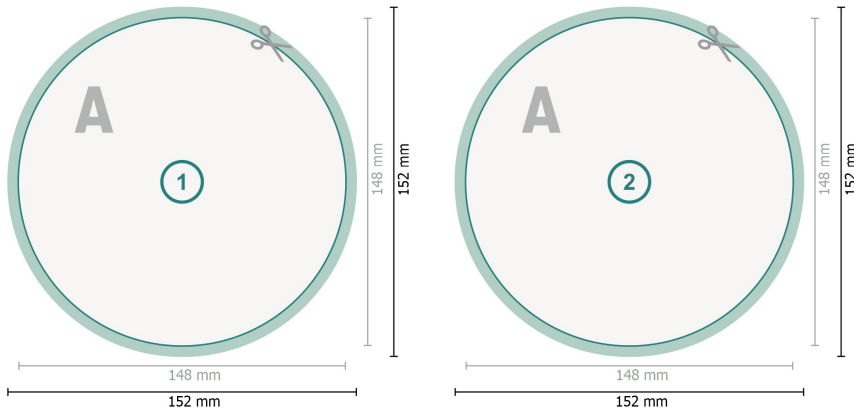

Tarjetas postales, redondo, con 14,8 cm de diámetro

Formato de datos (incl. 2 mm sangrado):

15,2 x 15,2 cm

sangrado:

2 mm

Formato final:

14,8 x 14,8 cm

Distancia de seguridad:

4 mm

distancia de los textos/información hasta el borde del formato final.

Esto evita el corte indeseado.

Explicación de los símbolos

-  Sangrado
-  Dirección de lectura
-  Formato final
-  Formato de datos
-  Aquí cortamos/troquelamos tu producto

Por favor, ten en cuenta que:

Has de aplicar el margen suplementario y la distancia de seguridad según lo indicado.

Los colores del fondo, las imágenes o las gráficas se han de aplicar hasta el borde del formato de datos.