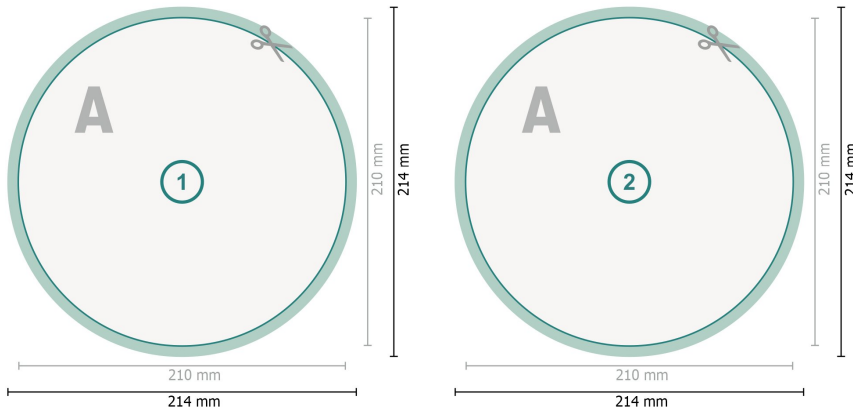

Tarjetas postales, redondo, con 21 cm de diámetro

Formato de datos (incl. 2 mm sangrado):

21,4 x 21,4 cm

sangrado:

2 mm

Formato final:

21 x 21 cm

Distancia de seguridad:

4 mm

distancia de los textos/información hasta el borde del formato final.

Esto evita el corte indeseado.

Explicación de los símbolos

Sangrado

Dirección de lectura

Formato final

Formato de datos