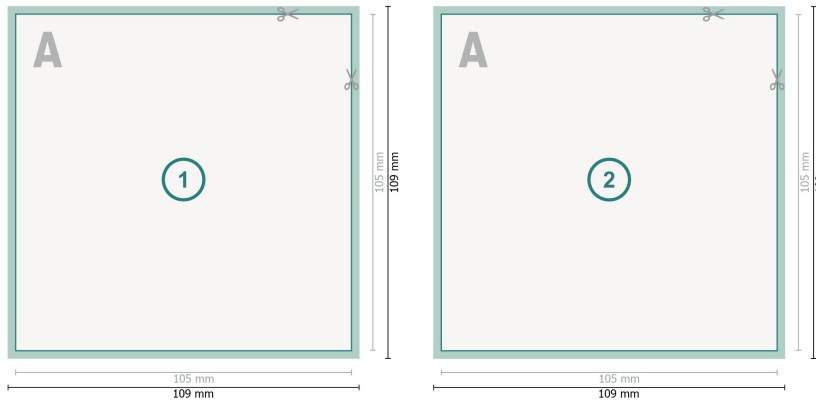

## Tarjetas postales, A6-cuadrado

**Formato de datos (incl. 2 mm sangrado):**

10,9 x 10,9 cm

**sangrado:**

2 mm

**Formato final:**

10,5 x 10,5 cm

**Distancia de seguridad:**

4 mm

distancia de los textos/información hasta el borde del formato final.

Esto evita el corte indeseado.

**Explicación de los símbolos**

- Sangrado
- Dirección de lectura
- Formato final
- Formato de datos
- Aquí cortamos/troquelamos tu producto

---

**Por favor, ten en cuenta que:**

Has de aplicar el margen suplementario y la distancia de seguridad según lo indicado.

Los colores del fondo, las imágenes o las gráficas se han de aplicar hasta el borde del formato de datos.