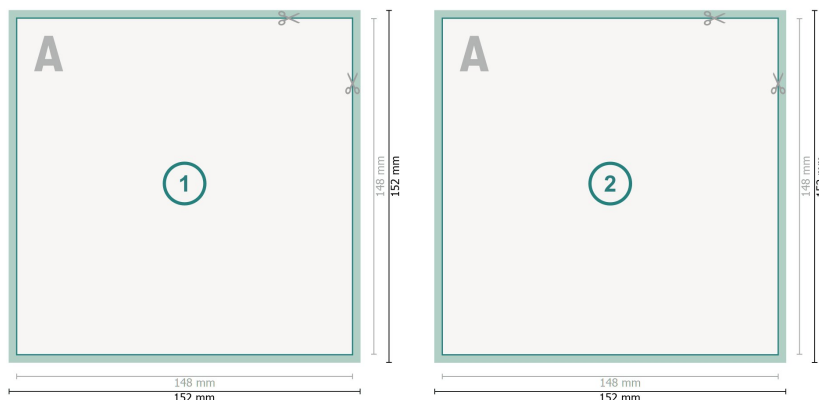

Tarjetas postales, A5-cuadrado

Formato de datos (incl. 2 mm sangrado):

15,2 x 15,2 cm

sangrado:

2 mm

Formato final:

14,8 x 14,8 cm

Distancia de seguridad:

4 mm

distancia de los textos/información hasta el borde del formato final.

Esto evita el corte indeseado.

Explicación de los símbolos

-  Sangrado
-  Dirección de lectura
-  Formato final
-  Formato de datos
-  Aquí cortamos/troquelamos tu producto

Por favor, ten en cuenta que:

Has de aplicar el margen suplementario y la distancia de seguridad según lo indicado.

Los colores del fondo, las imágenes o las gráficas se han de aplicar hasta el borde del formato de datos.