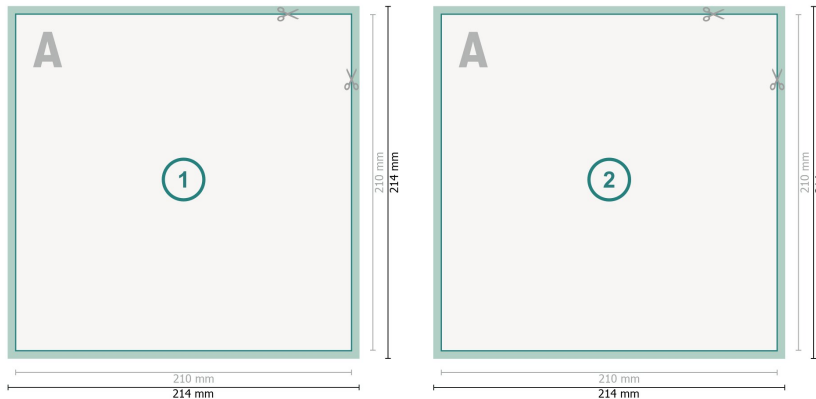

Tarjetas postales, A4-cuadrado

Formato de datos (incl. 2 mm sangrado):

21,4 x 21,4 cm

sangrado:

2 mm

Formato final:

21 x 21 cm

Distancia de seguridad:

4 mm

distancia de los textos/información hasta el borde del formato final.

Esto evita el corte indeseado.

Explicación de los símbolos

Sangrado

Dirección de lectura

Formato final

Formato de datos

Aquí cortamos/troquelamos tu producto

Por favor, ten en cuenta que:

Has de aplicar el margen suplementario y la distancia de seguridad según lo indicado.

Los colores del fondo, las imágenes o las gráficas se han de aplicar hasta el borde del formato de datos.