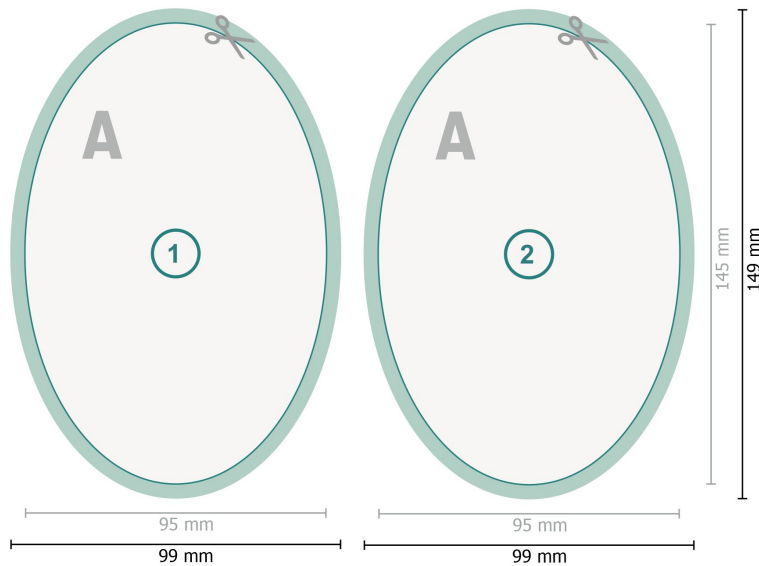

Tarjetas postales, ovalado, 9,5 x 14,5 cm

Formato de datos (incl. 2 mm sangrado):

9,9 x 14,9 cm

sangrado:

2 mm

Formato final:

9,5 x 14,5 cm

Distancia de seguridad:

4 mm

distancia de los textos/información hasta el borde del formato final. Esto evita el corte indeseado.

Explicación de los símbolos

-  Sangrado
-  Dirección de lectura
-  Formato final
-  Formato de datos
-  Aquí cortamos/troquelamos tu producto

Por favor, ten en cuenta que:

Has de aplicar el margen suplementario y la distancia de seguridad según lo indicado.

Los colores del fondo, las imágenes o las gráficas se han de aplicar hasta el borde del formato de datos.