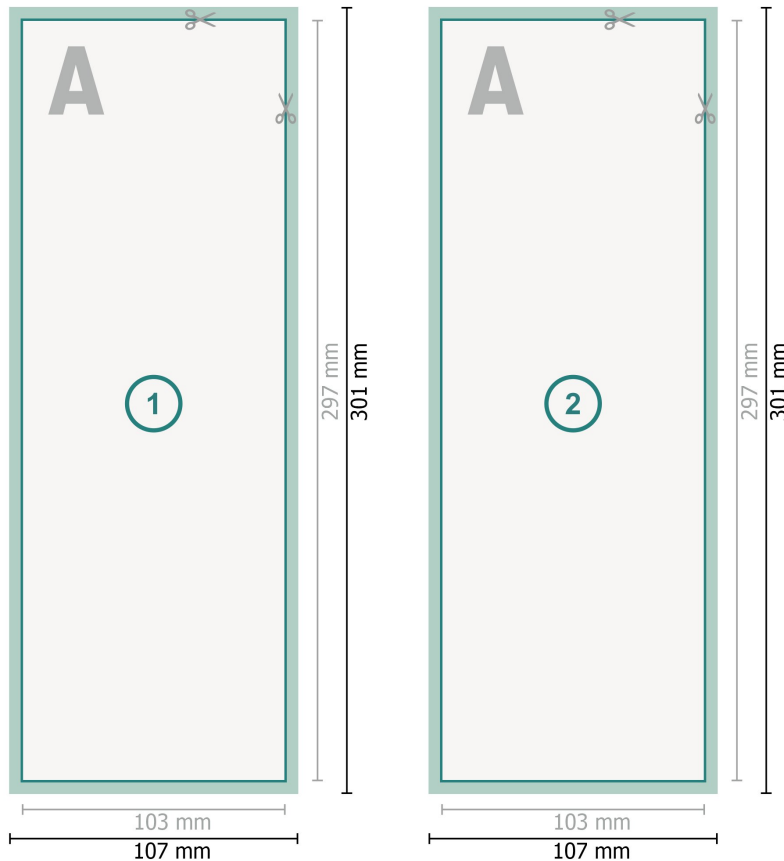

## Tarjetas postales, A4 medio

**Formato de datos (incl. 2 mm sangrado):**

10,7 x 30,1 cm

**sangrado:**

2 mm

**Formato final:**

10,3 x 29,7 cm

**Distancia de seguridad:**

4 mm

distancia de los textos/información hasta el borde del formato final.

Esto evita el corte indeseado.

**Explicación de los símbolos**

-  Sangrado
-  Dirección de lectura
-  Formato final
-  Formato de datos
-  Aquí cortamos/troquelamos tu producto

**Por favor, ten en cuenta que:**

Has de aplicar el margen suplementario y la distancia de seguridad según lo indicado.

Los colores del fondo, las imágenes o las gráficas se han de aplicar hasta el borde del formato de datos.