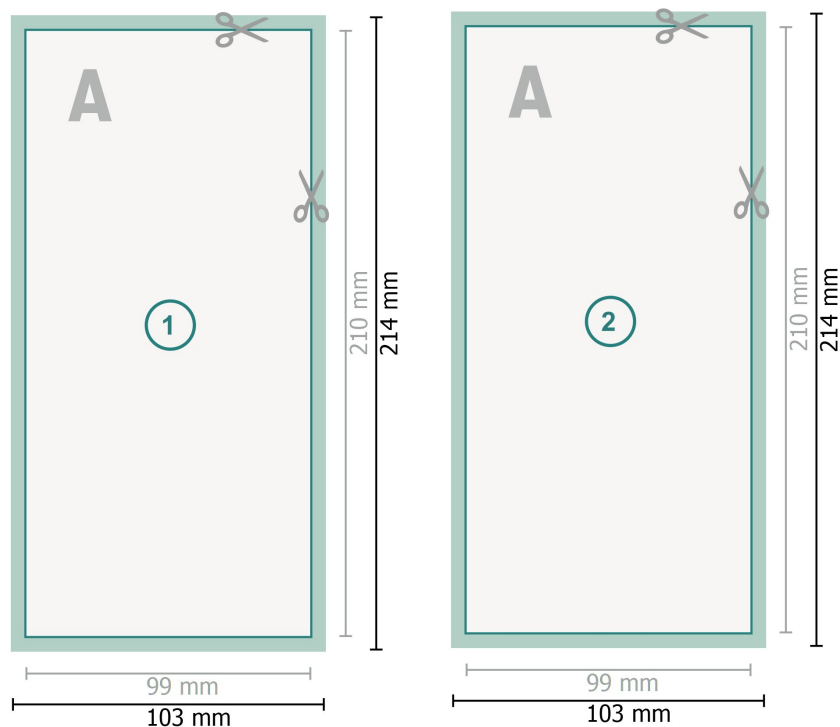

Tarjetas postales, 1/3 A4

Formato de datos (incl. 2 mm sangrado):

10,3 x 21,4 cm

sangrado:

2 mm

Formato final:

9,9 x 21 cm

Distancia de seguridad:

4 mm

distancia de los textos/información hasta el borde del formato final.

Esto evita el corte indeseado.

Explicación de los símbolos

Sangrado

Dirección de lectura

Formato final

Formato de datos

Aquí cortamos/troquelamos tu producto

Por favor, ten en cuenta que:

Has de aplicar el margen suplementario y la distancia de seguridad según lo indicado.

Los colores del fondo, las imágenes o las gráficas se han de aplicar hasta el borde del formato de datos.