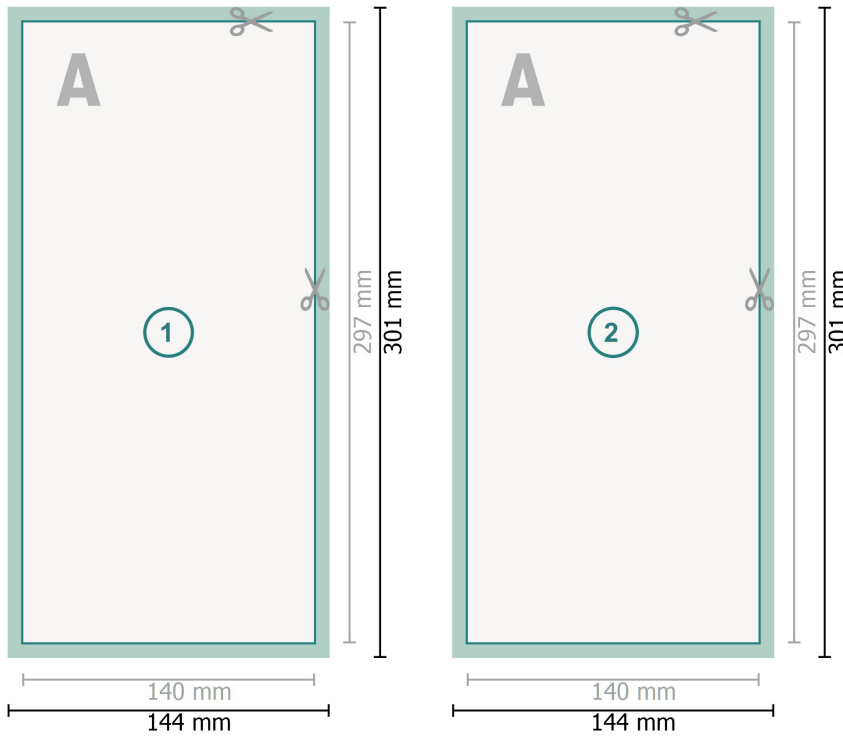

Tarjetas postales, 1/3 A3

Formato de datos (incl. 2 mm sangrado):

14,4 x 30,1 cm

sangrado:

2 mm

Formato final:

14 x 29,7 cm

Distancia de seguridad:

4 mm

distancia de los textos/información hasta el borde del formato final.

Esto evita el corte indeseado.

Explicación de los símbolos

-  Sangrado
-  Dirección de lectura
-  Formato final
-  Formato de datos
-  Aquí cortamos/troquelamos tu producto

Por favor, ten en cuenta que:

Has de aplicar el margen suplementario y la distancia de seguridad según lo indicado.

Los colores del fondo, las imágenes o las gráficas se han de aplicar hasta el borde del formato de datos.