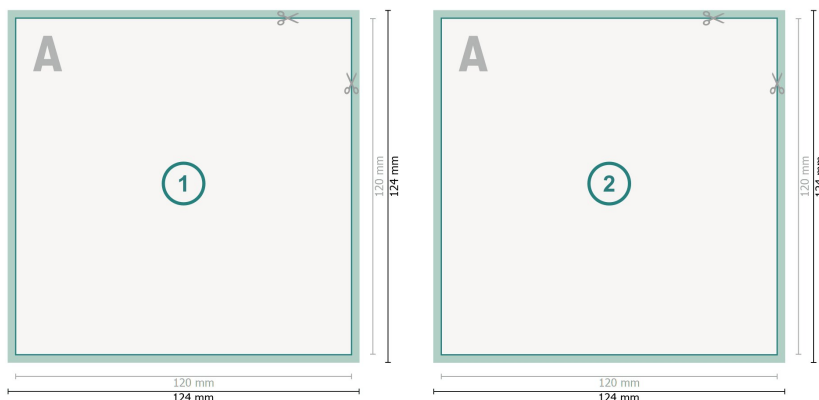

Tarjetas postales, CD 12 x 12 cm

**Formato de datos (incl. 2 mm sangrado):**

12,4 x 12,4 cm

sangrado:

2 mm

Formato final:

12 x 12 cm

Distancia de seguridad:

4 mm

distancia de los textos/información hasta el borde del formato final.

Esto evita el corte indeseado.

Explicación de los símbolos

 Sangrado

 Dirección de lectura

 Formato final

 Formato de datos