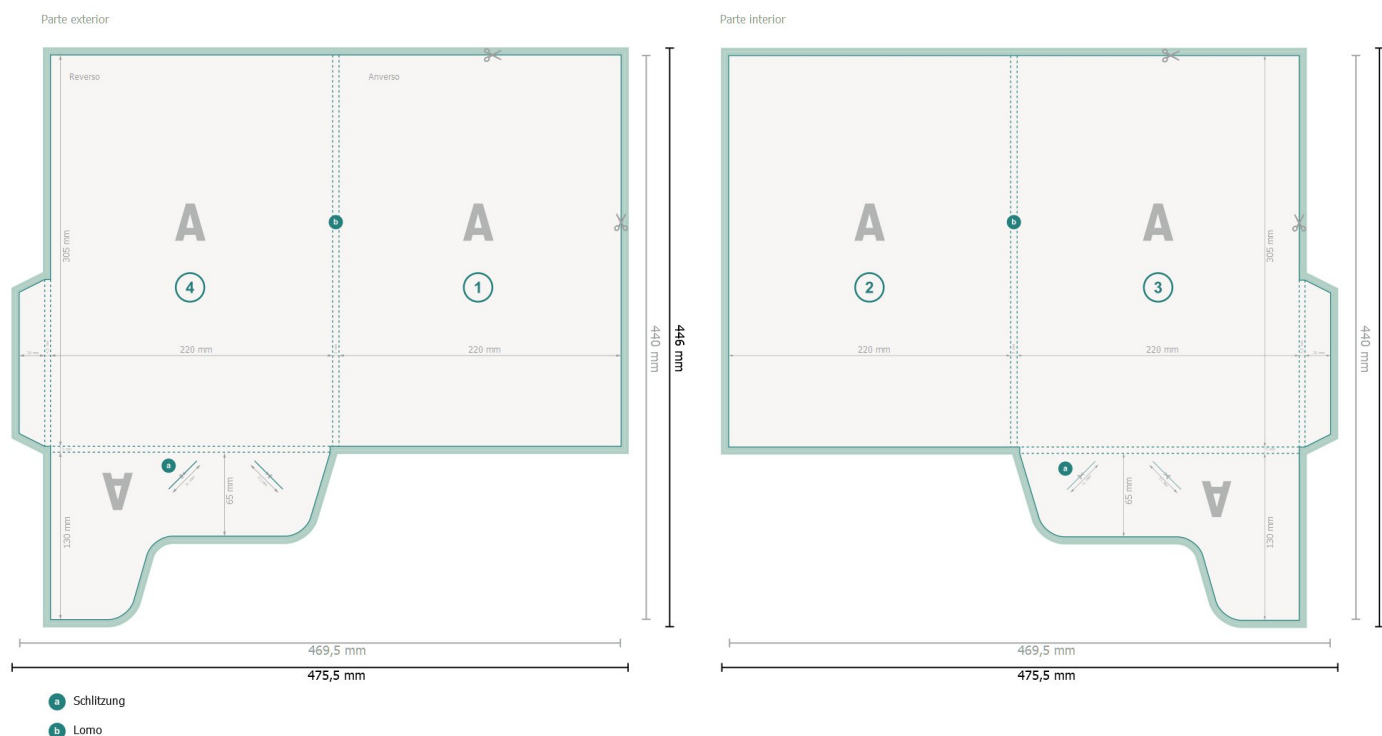

Carpetas con solapa pegada a la derecha, A4

Formato de datos (incl. 3 mm sangrado):
47,55 x 44,6 cm

sangrado:
3 mm

Formato final:
46,95 x 44 cm

Formato final (cerrado):
22 x 30,5 cm

Distancia de seguridad:
4 mm
distancia de los textos/información hasta el borde del formato final.
Esto evita el corte indeseado.

Explicación de los símbolos

-  Sangrado
-  Dirección de lectura
-  Formato final
-  Formato de datos
-  Acanalado/Piiegue

Por favor, ten en cuenta que:

Has de aplicar el margen suplementario y la distancia de seguridad según lo indicado.

Los colores del fondo, las imágenes o las gráficas se han de aplicar hasta el borde del formato

de datos.

Encontrarás las indicaciones sobre los datos de impresión en la pestaña *Datos de impresión* en