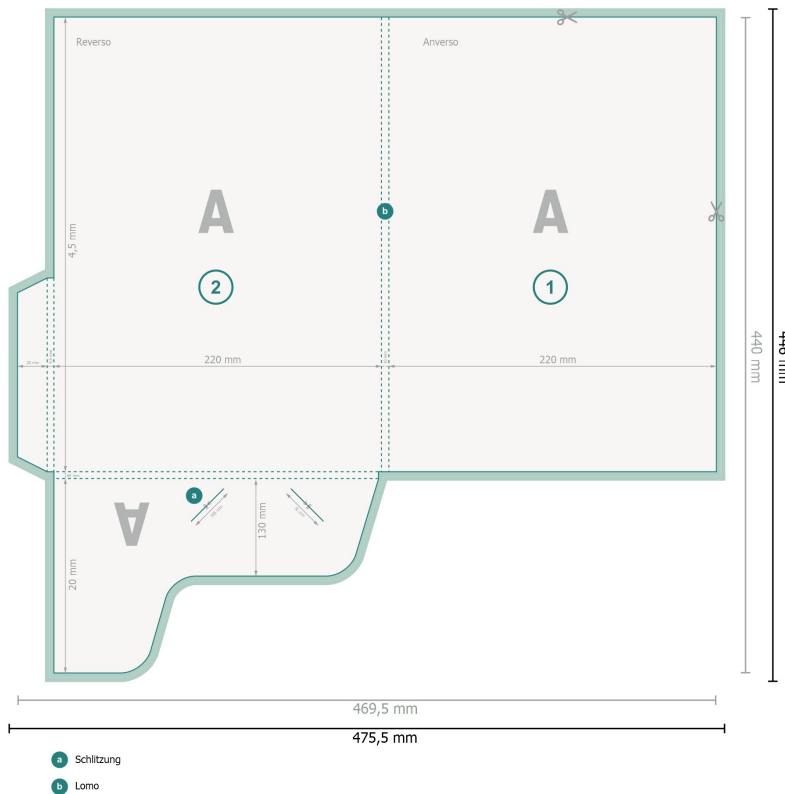

Carpetas con solapa pegada a la derecha, A4

Formato de datos (incl. 3 mm sangrado):

47,55 x 44,6 cm

sangrado:

3 mm

Formato final:

46,95 x 44 cm

Formato final (cerrado):

22 x 30,5 cm

Distancia de seguridad:

4 mm

distancia de los textos/información hasta el borde del formato final.

Esto evita el corte indeseado.

Explicación de los símbolos

Sangrado

Formato final

Formato de datos

Aquí cortamos/troquelamos tu producto

contorno de troquelado

Por favor, ten en cuenta que:

Has de aplicar el margen suplementario y la distancia de seguridad según lo indicado.

Los colores del fondo, las imágenes o las gráficas se han de aplicar hasta el borde del formato de datos.