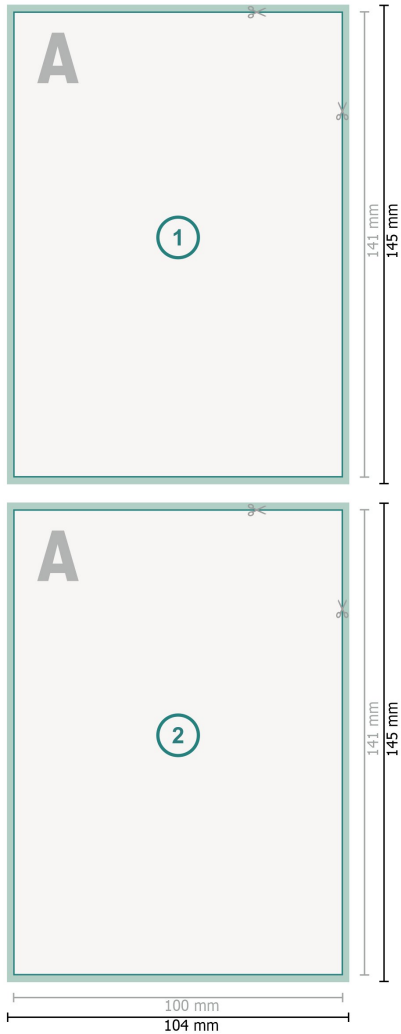

## Flyers, Encarte para A6

**Formato de datos (incl. 2 mm sangrado):**

10,4 x 14,5 cm

**sangrado:**

2 mm

**Formato final:**

10 x 14,1 cm

**Distancia de seguridad:**

4 mm

distancia de los textos/información hasta el borde del formato final.

Esto evita el corte indeseado.

**Explicación de los símbolos**

- Sangrado
- Dirección de lectura
- Formato final
- Formato de datos
- Aquí cortamos/troquelamos tu producto

---

**Por favor, ten en cuenta que:**

Has de aplicar el margen suplementario y la distancia de seguridad según lo indicado.

Los colores del fondo, las imágenes o las gráficas se han de aplicar hasta el borde del formato de datos.

Durante la producción se pueden producir tolerancias por el corte, el troquelado y el plegado.

Encontrarás las indicaciones sobre los datos de impresión en la pestaña *Datos de impresión* en [www.onlineprinters.es](http://www.onlineprinters.es)