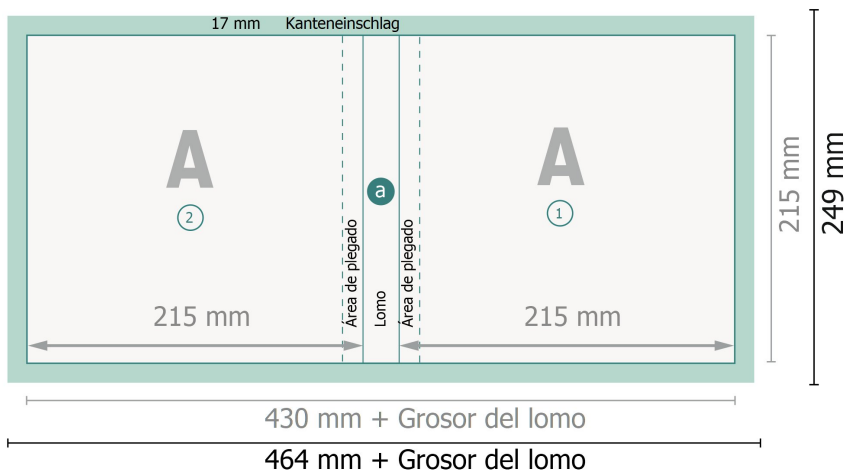

Libros con tapa dura, A4-cuadrado

Encuadernación

Formato final (cerrado):
21,5 x 21,5 cm

Explicación de los símbolos

- Sangrado
- Dirección de lectura
- Formato final
- Formato de datos
- Aquí cortamos/troquelamos tu producto
- Acanalado/Pliegue

a El ancho del lomo y el formato de datos se pueden obtener de la tabla en nuestras «Advertencias de datos».

Por favor, ten en cuenta que:

Has de aplicar el margen suplementario y la distancia de seguridad según lo indicado.

Los colores del fondo, las imágenes o las gráficas se han de aplicar hasta el borde del formato de datos.

Durante la producción se pueden producir tolerancias por el corte, el troquelado y el plegado.

Encontrarás las indicaciones sobre los datos de impresión en la pestaña *Datos de impresión* en www.onlineprinters.es

Libros con tapa dura, A4-cuadrado

Parte interior

Formato final (cerrado):
21,5 x 21,5 cm

Explicación de los símbolos

-  Sangrado
-  Dirección de lectura
-  Formato final
-  Formato de datos
-  Aquí cortamos/troquelamos tu producto
-  Acanalado/Pliegue