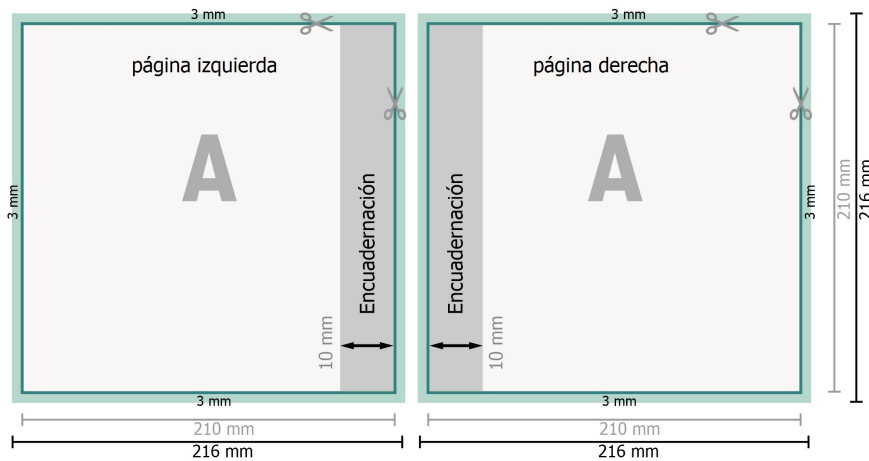

Libros con tapa dura, A4-cuadrado

Encuadernación

Formato final (cerrado):
21,5 x 21,5 cm

Explicación de los símbolos

- Sangrado
- Dirección de lectura
- Formato final
- Formato de datos
- Aquí cortamos/troquelamos tu producto
- Acanalado/Pliegue

a El ancho del lomo y el formato de datos se pueden obtener de la tabla en nuestras «Advertencias de datos».

Por favor, ten en cuenta que:

Has de aplicar el margen suplementario y la distancia de seguridad según lo indicado.

Los colores del fondo, las imágenes o las gráficas se han de aplicar hasta el borde del formato de datos.

Durante la producción se pueden producir tolerancias por el corte, el troquelado y el plegado.

Encontrarás las indicaciones sobre los datos de impresión en la pestaña *Datos de impresión* en www.onlineprinters.es

Libros con tapa dura, A4-cuadrado

Parte interior

Formato final (cerrado):
21,5 x 21,5 cm

Explicación de los símbolos

-  Sangrado
-  Dirección de lectura
-  Formato final
-  Formato de datos
-  Aquí cortamos/troquelamos tu producto
-  Acanalado/Pliegue