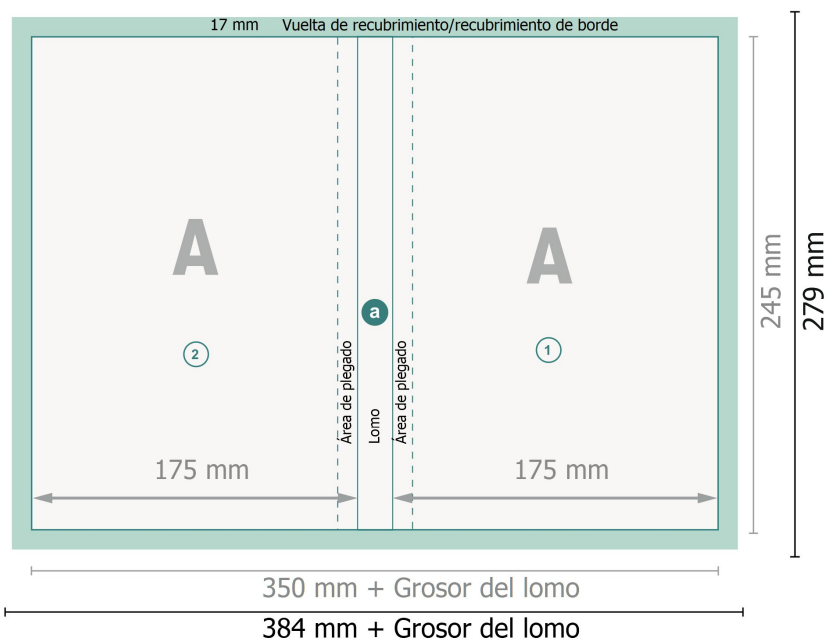

Libros con tapa dura, 17 x 24 cm

Encuadernación

Formato final (cerrado):
17,5 x 24,5 cm

Explicación de los símbolos

- Sangrado
- Dirección de lectura
- Formato final
- Formato de datos
- Aquí cortamos/troquelamos tu producto
- Acanalado/Pliegue

a El ancho del lomo y el formato de datos se pueden obtener de la tabla en nuestras «Advertencias de datos».

Por favor, ten en cuenta que:

Has de aplicar el margen suplementario y la distancia de seguridad según lo indicado.

Los colores del fondo, las imágenes o las gráficas se han de aplicar hasta el borde del formato de datos.

Durante la producción se pueden producir tolerancias por el corte, el troquelado y el plegado.

Encontrarás las indicaciones sobre los datos de impresión en la pestaña *Datos de impresión* en www.onlineprinters.es

Libros con tapa dura, 17 x 24 cm

Parte interior

Formato final (cerrado):
17,5 x 24,5 cm

Explicación de los símbolos

- Sangrado
- Dirección de lectura
- Formato final
- Formato de datos
- Aquí cortamos/troquelamos tu producto
- Acanalado/Plegue