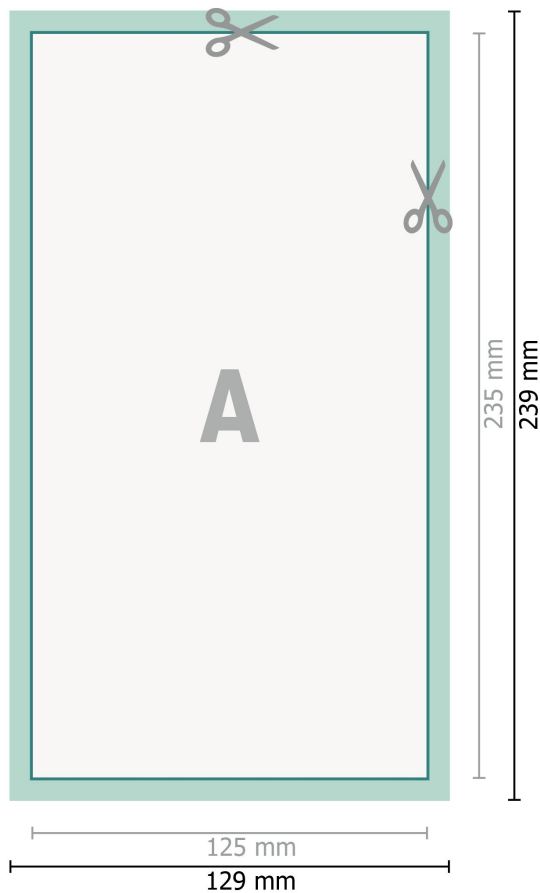

Adhesivos, Formato Maxi

**Formato de datos (incl. 2 mm sangrado):**

12,9 x 23,9 cm

sangrado:

2 mm

Formato final:

12,5 x 23,5 cm

Distancia de seguridad:

4 mm

distancia de los textos/información hasta el borde del formato final.

Esto evita el corte indeseado.

Explicación de los símbolos

 Sangrado

 Dirección de lectura

 Formato final

 Formato de datos

 Aquí cortamos/troquelamos tu producto

Por favor, ten en cuenta que:

Has de aplicar el margen suplementario y la distancia de seguridad según lo indicado.

Los colores del fondo, las imágenes o las gráficas se han de aplicar hasta el borde del formato de datos.