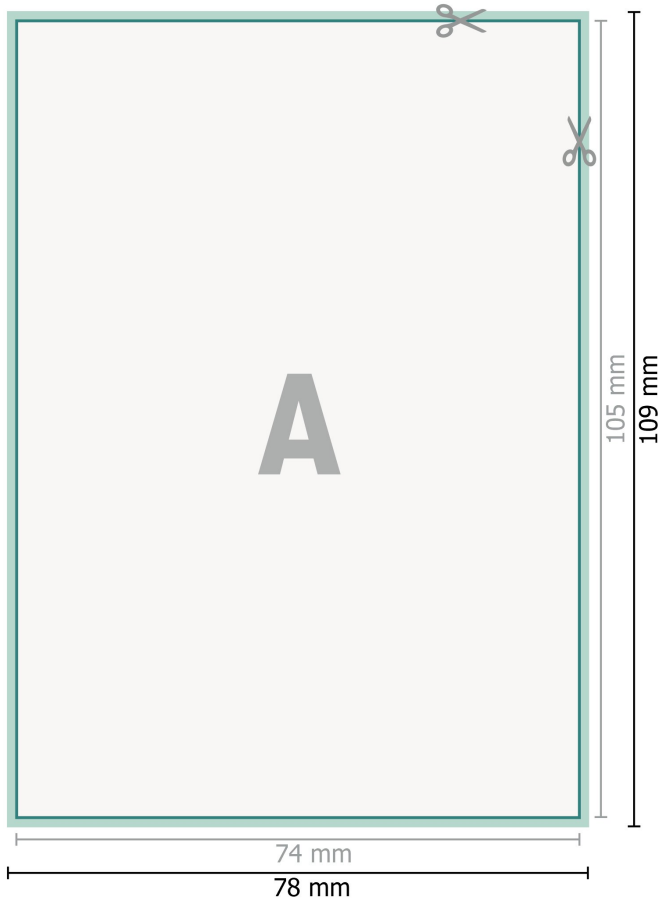

## Adhesivos, A7

**Formato de datos (incl. 2 mm sangrado):**

7,8 x 10,9 cm

**sangrado:**

2 mm

**Formato final:**

7,4 x 10,5 cm

**Distancia de seguridad:**

4 mm

distancia de los textos/información hasta el borde del formato final.

Esto evita el corte indeseado.

**Explicación de los símbolos**

 Sangrado

 Dirección de lectura

 Formato final

 Formato de datos

 Aquí cortamos/troquelamos tu producto

**Por favor, ten en cuenta que:**

Has de aplicar el margen suplementario y la distancia de seguridad según lo indicado.

Los colores del fondo, las imágenes o las gráficas se han de aplicar hasta el borde del formato de datos.