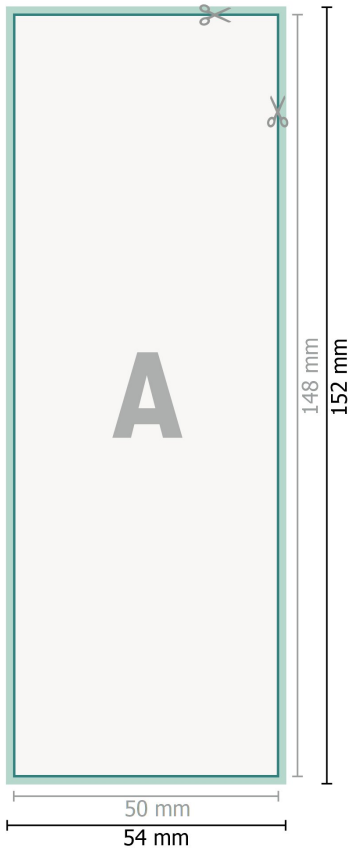

## Adhesivos, A6 medio

**Formato de datos (incl. 2 mm sangrado):**

5,4 x 15,2 cm

**sangrado:**

2 mm

**Formato final:**

5 x 14,8 cm

**Distancia de seguridad:**

4 mm

distancia de los textos/información hasta el borde del formato final.

Esto evita el corte indeseado.

**Explicación de los símbolos**

 Sangrado

 Dirección de lectura

 Formato final

 Formato de datos

 Aquí cortamos/troquelamos tu producto

---

**Por favor, ten en cuenta que:**

Has de aplicar el margen suplementario y la distancia de seguridad según lo indicado.

Los colores del fondo, las imágenes o las gráficas se han de aplicar hasta el borde del formato de datos.