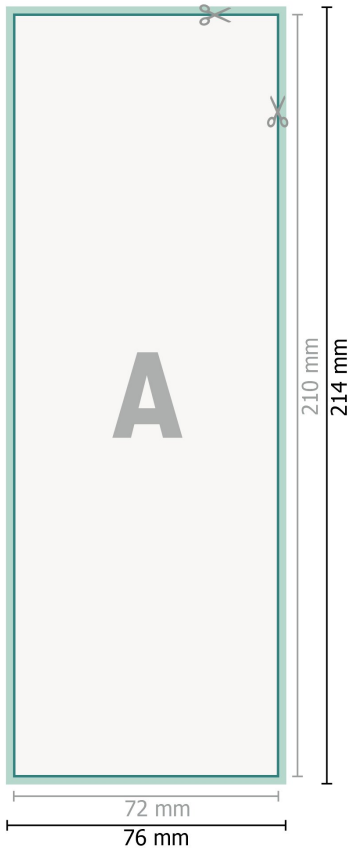

Adhesivos, A5 medio

Formato de datos (incl. 2 mm sangrado):

7,6 x 21,4 cm

sangrado:

2 mm

Formato final:

7,2 x 21 cm

Distancia de seguridad:

4 mm

distancia de los textos/información hasta el borde del formato final.

Esto evita el corte indeseado.

Explicación de los símbolos

 Sangrado

 Dirección de lectura

 Formato final

 Formato de datos

 Aquí cortamos/troquelamos tu producto

Por favor, ten en cuenta que:

Has de aplicar el margen suplementario y la distancia de seguridad según lo indicado.

Los colores del fondo, las imágenes o las gráficas se han de aplicar hasta el borde del formato de datos.