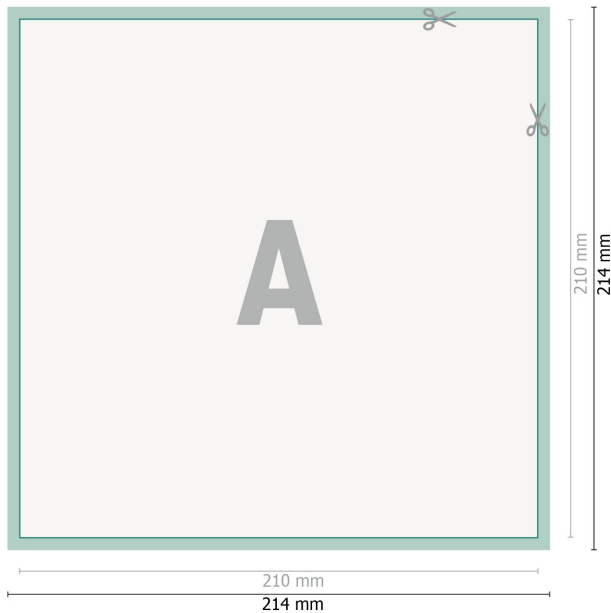

Adhesivos, A4-cuadrado

Formato de datos (incl. 2 mm sangrado):

21,4 x 21,4 cm

sangrado:

2 mm

Formato final:

21 x 21 cm

Distancia de seguridad:

4 mm

distancia de los textos/información hasta el borde del formato final.

Esto evita el corte indeseado.

Explicación de los símbolos

 Sangrado

 Dirección de lectura

 Formato final

 Formato de datos