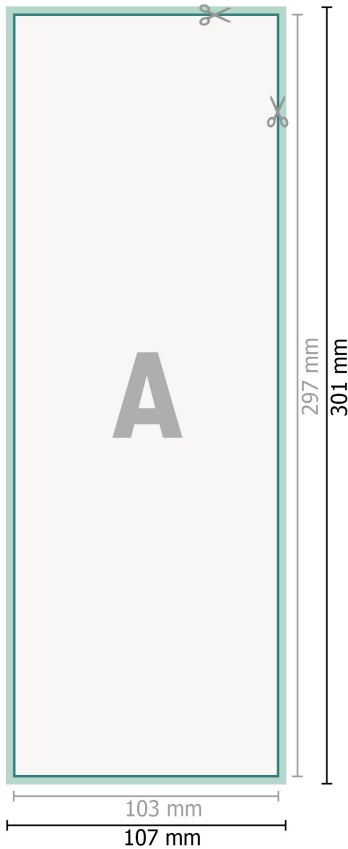

## Adhesivos, A4 medio

**Formato de datos (incl. 2 mm sangrado):**

10,7 x 30,1 cm

**sangrado:**

2 mm

**Formato final:**

10,3 x 29,7 cm

**Distancia de seguridad:**

4 mm

distancia de los textos/información hasta el borde del formato final.

Esto evita el corte indeseado.

**Explicación de los símbolos**

 Sangrado

 Dirección de lectura

 Formato final

 Formato de datos

 Aquí cortamos/troquelamos tu producto

---

**Por favor, ten en cuenta que:**

Has de aplicar el margen suplementario y la distancia de seguridad según lo indicado.

Los colores del fondo, las imágenes o las gráficas se han de aplicar hasta el borde del formato de datos.