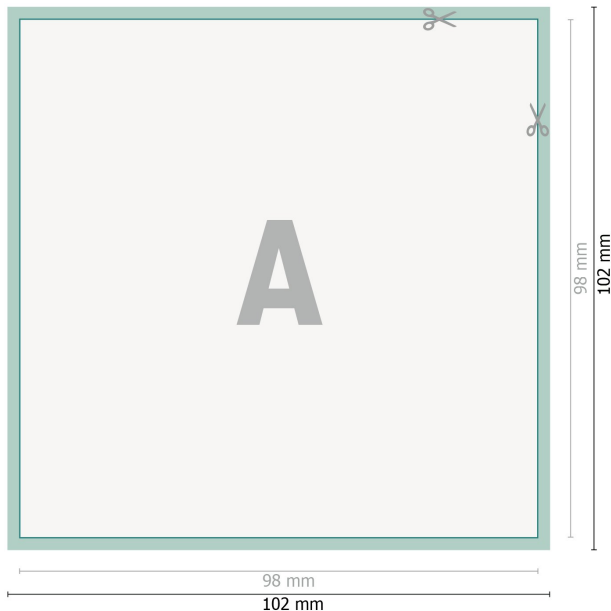

Adhesivos, Cuadrado pequeño

**Formato de datos (incl. 2 mm sangrado):**

10,2 x 10,2 cm

sangrado:

2 mm

Formato final:

9,8 x 9,8 cm

Distancia de seguridad:

4 mm

distancia de los textos/información hasta el borde del formato final.

Esto evita el corte indeseado.

Explicación de los símbolos

 Sangrado

 Dirección de lectura

 Formato final

 Formato de datos