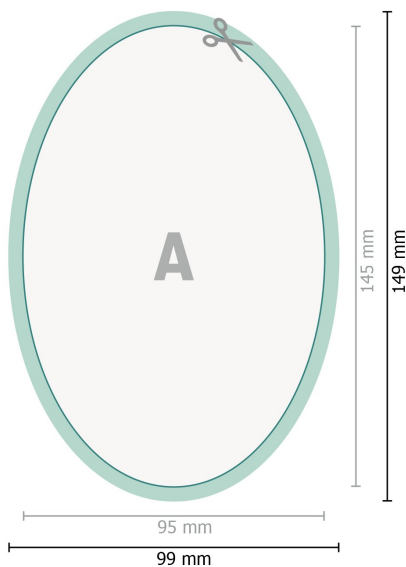

Adhesivos, ovalado, 9,5 x 14,5 cm

**Formato de datos (incl. 2 mm sangrado):**

9,9 x 14,9 cm

sangrado:

2 mm

Formato final:

9,5 x 14,5 cm

Distancia de seguridad:

4 mm

distancia de los textos/información hasta el borde del formato final.

Esto evita el corte indeseado.

Explicación de los símbolos

 Sangrado

 Dirección de lectura

 Formato final

 Formato de datos

 Aquí cortamos/troquelamos tu producto

Por favor, ten en cuenta que:

Has de aplicar el margen suplementario y la distancia de seguridad según lo indicado.

Los colores del fondo, las imágenes o las gráficas se han de aplicar hasta el borde del formato de datos.