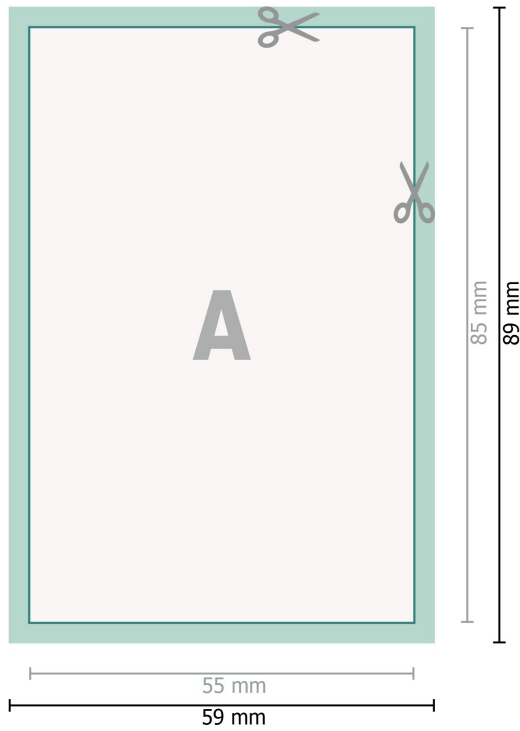

Adhesivos, 5,5 x 8,5 cm

**Formato de datos (incl. 2 mm sangrado):**

5,9 x 8,9 cm

sangrado:

2 mm

Formato final:

5,5 x 8,5 cm

Distancia de seguridad:

4 mm

distancia de los textos/información hasta el borde del formato final.

Esto evita el corte indeseado.

Explicación de los símbolos

 Sangrado

 Dirección de lectura

 Formato final

 Formato de datos

 Aquí cortamos/troquelamos tu producto

Por favor, ten en cuenta que:

Has de aplicar el margen suplementario y la distancia de seguridad según lo indicado.

Los colores del fondo, las imágenes o las gráficas se han de aplicar hasta el borde del formato de datos.