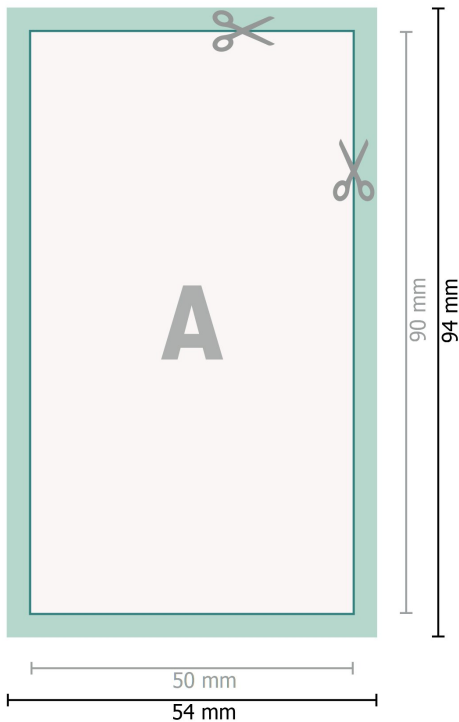

## Adhesivos, 5,0 x 9,0 cm

**Formato de datos (incl. 2 mm sangrado):**

5,4 x 9,4 cm

**sangrado:**

2 mm

**Formato final:**

5 x 9 cm

**Distancia de seguridad:**

4 mm

distancia de los textos/información hasta el borde del formato final.

Esto evita el corte indeseado.

**Explicación de los símbolos**

 Sangrado

 Dirección de lectura

 Formato final

 Formato de datos

 Aquí cortamos/troquelamos tu producto

---

**Por favor, ten en cuenta que:**

Has de aplicar el margen suplementario y la distancia de seguridad según lo indicado.

Los colores del fondo, las imágenes o las gráficas se han de aplicar hasta el borde del formato de datos.