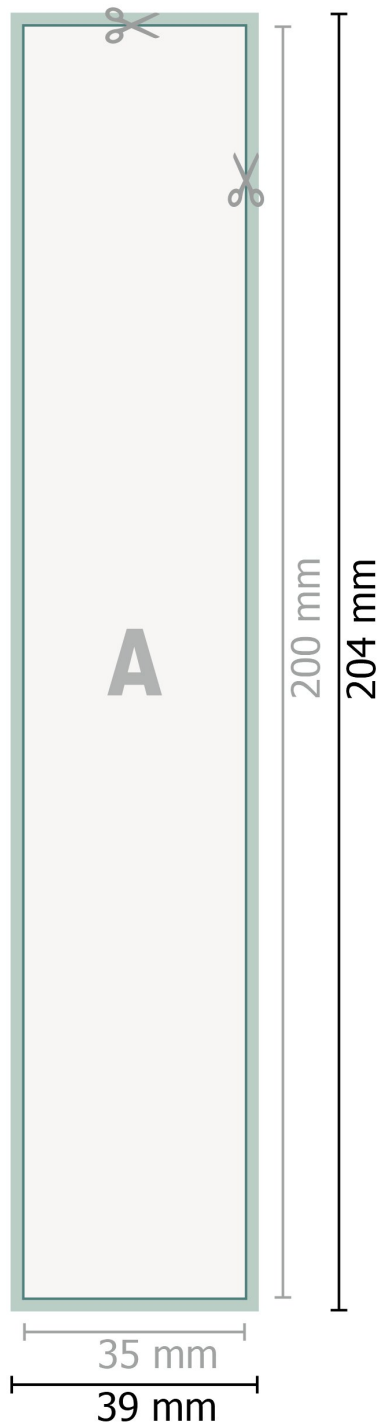

## Adhesivos, Banda L

**Formato de datos (incl. 2 mm sangrado):**

3,9 x 20,4 cm

**sangrado:**

2 mm

**Formato final:**

3,5 x 20 cm

**Distancia de seguridad:**

4 mm

distancia de los textos/información hasta el borde del formato final.

Esto evita el corte indeseado.

**Explicación de los símbolos**

- Sangrado
- Dirección de lectura
- Formato final
- Formato de datos
- Aquí cortamos/troquelamos tu producto

**Por favor, ten en cuenta que:**

Has de aplicar el margen suplementario y la distancia de seguridad según lo indicado.

Los colores del fondo, las imágenes o las gráficas se han de aplicar hasta el borde del formato de datos.