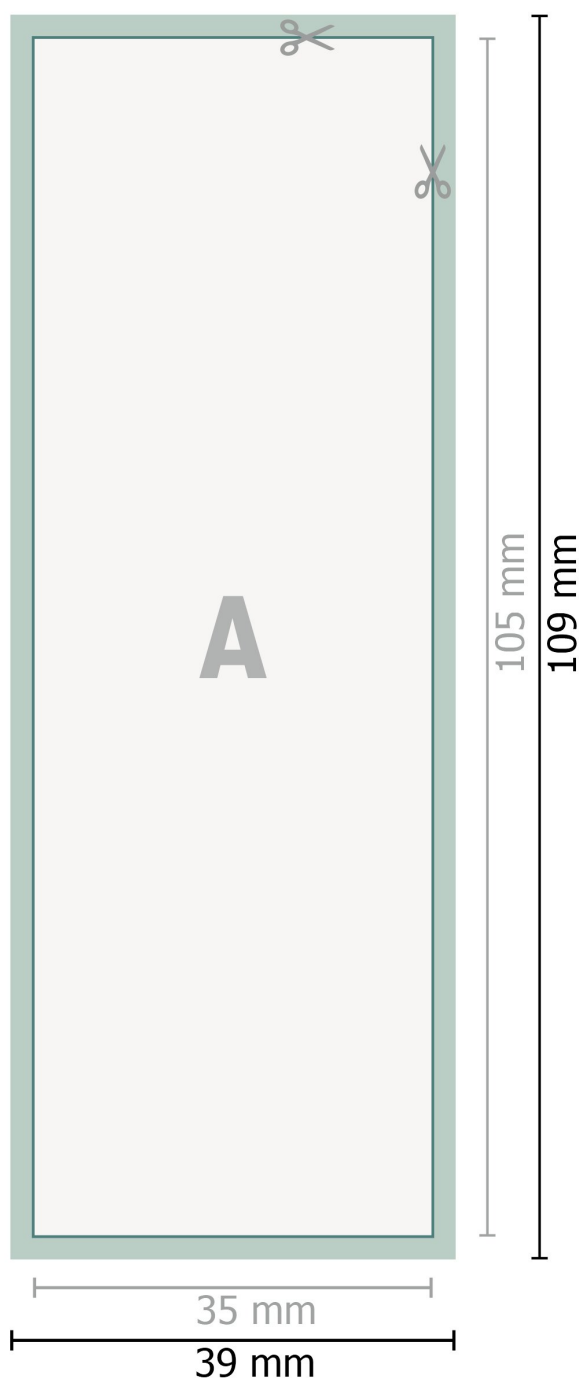

## Adhesivos, Banda S

**Formato de datos (incl. 2 mm sangrado):**

3,9 x 10,9 cm

**sangrado:**

2 mm

**Formato final:**

3,5 x 10,5 cm

**Distancia de seguridad:**

4 mm

distancia de los textos/información hasta el borde del formato final.

Esto evita el corte indeseado.

**Explicación de los símbolos**

 Sangrado

 Dirección de lectura

 Formato final

 Formato de datos

 Aquí cortamos/troquelamos tu producto

**Por favor, ten en cuenta que:**

Has de aplicar el margen suplementario y la distancia de seguridad según lo indicado.

Los colores del fondo, las imágenes o las gráficas se han de aplicar hasta el borde del formato de datos.